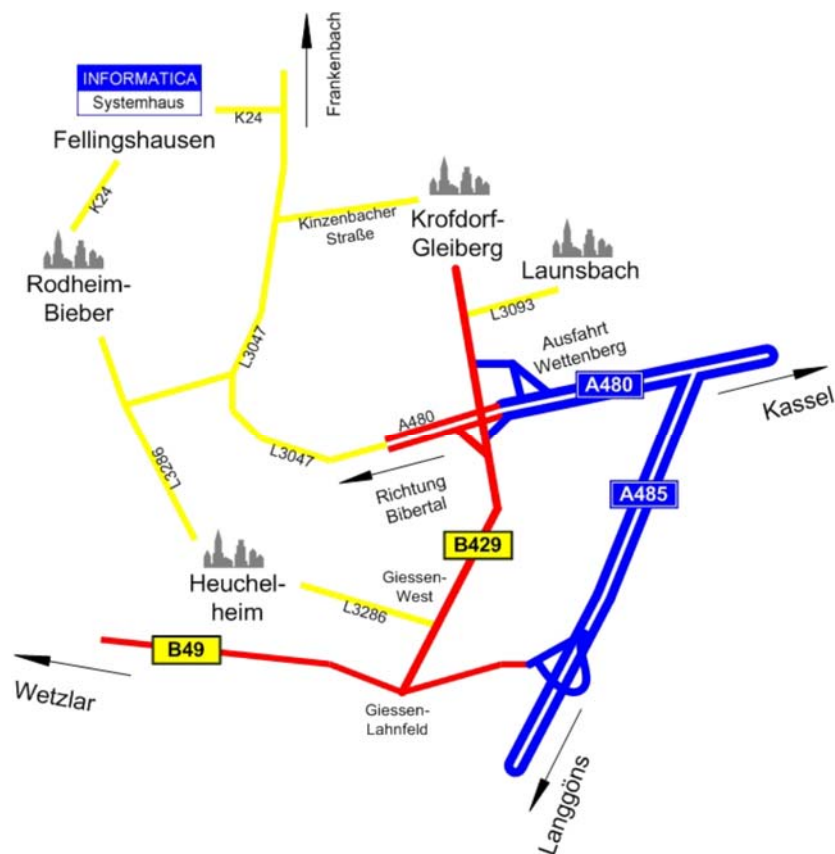

Anfahrt in der Übersicht

Anfahrt im Detail

In Ortsteil Biebertal - Fellingshausen:

Aus Richtung Rodheim kommend:

Folgen Sie der Hauptstraße durch den Ort und lassen Sie die Kirche links liegen.

Hinter der Kirche biegen Sie dann in die zweite Straße auf der linken Seite, den Burgweg,
(direkt hinter einer längliche Verkehrsinsel) ein.

Die 3. Straße auf der linken Seite ist der „Vogelsang“.

Unsere Firma findet sich gleich im ersten Haus auf der rechten Seite auf dem Eckgrundstück.
Der Eingang befindet sich zum Burgweg hin.

Von der L3047 kommend:

Biegen Sie in die erste Straße auf der rechten Seite, den Burgweg, ein.

Die 3. Straße auf der linken Seite ist der „Vogelsang“.

Unsere Firma findet sich gleich im ersten Haus auf der rechten Seite auf dem Eckgrundstück.
Der Eingang befindet sich zum Burgweg hin.